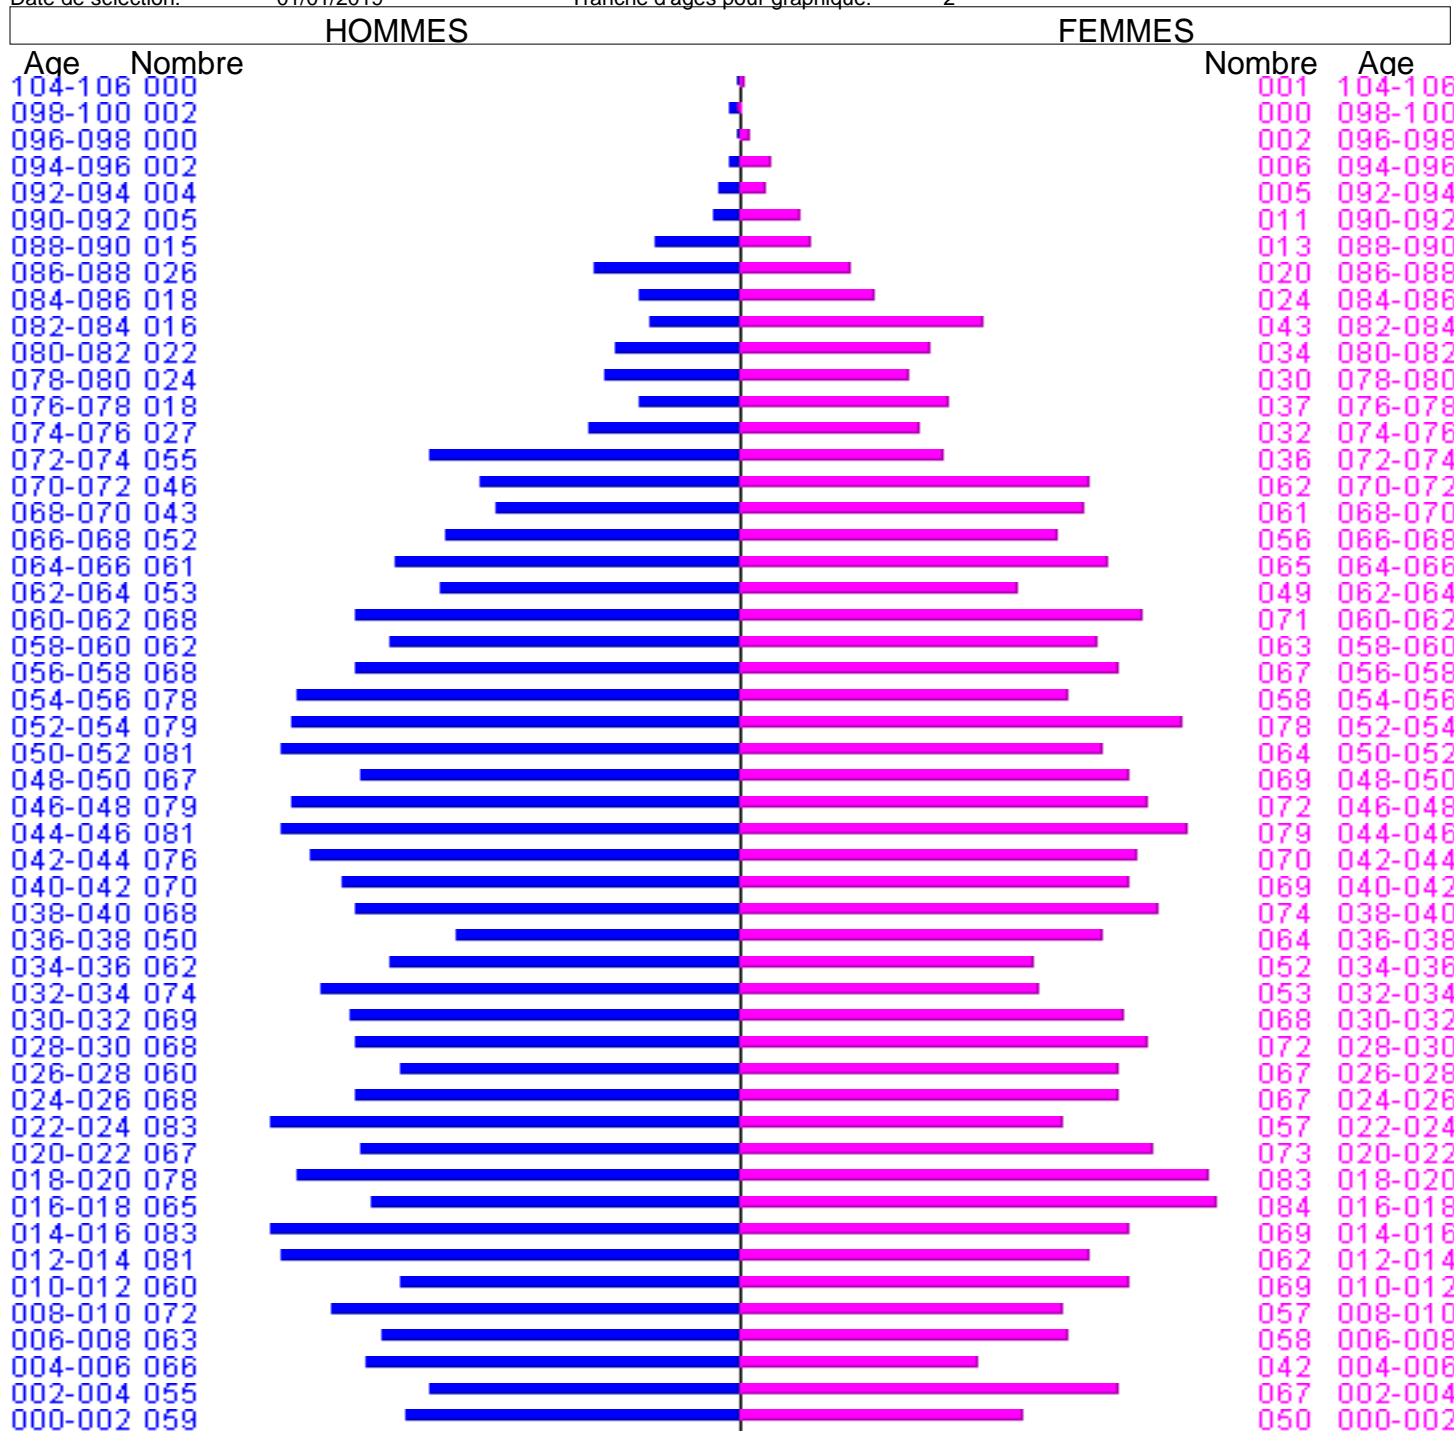

Luxembourg
Bastogne
commune de Gouvvy

Critères de sélection

Code postal: 1, 2
Type de quartier:
Naissance du
Nationalité:
Registre d'inscription:
Langue d'inscription:
Date de sélection: 01/01/2019

Code rue:
Quartiers:
au
Avec registre d'attente:
Tranche d'âges pour graphique: 2

TOTAL HOMMES
2649

TOTAL GENERAL
5284

TOTAL FEMMES
2635

ÂGE MOYEN DES HABITANTS DE LA COMMUNE POUR L'ANNEE EN COURS :
HOMMES 38 MOYENNE FEMMES 40