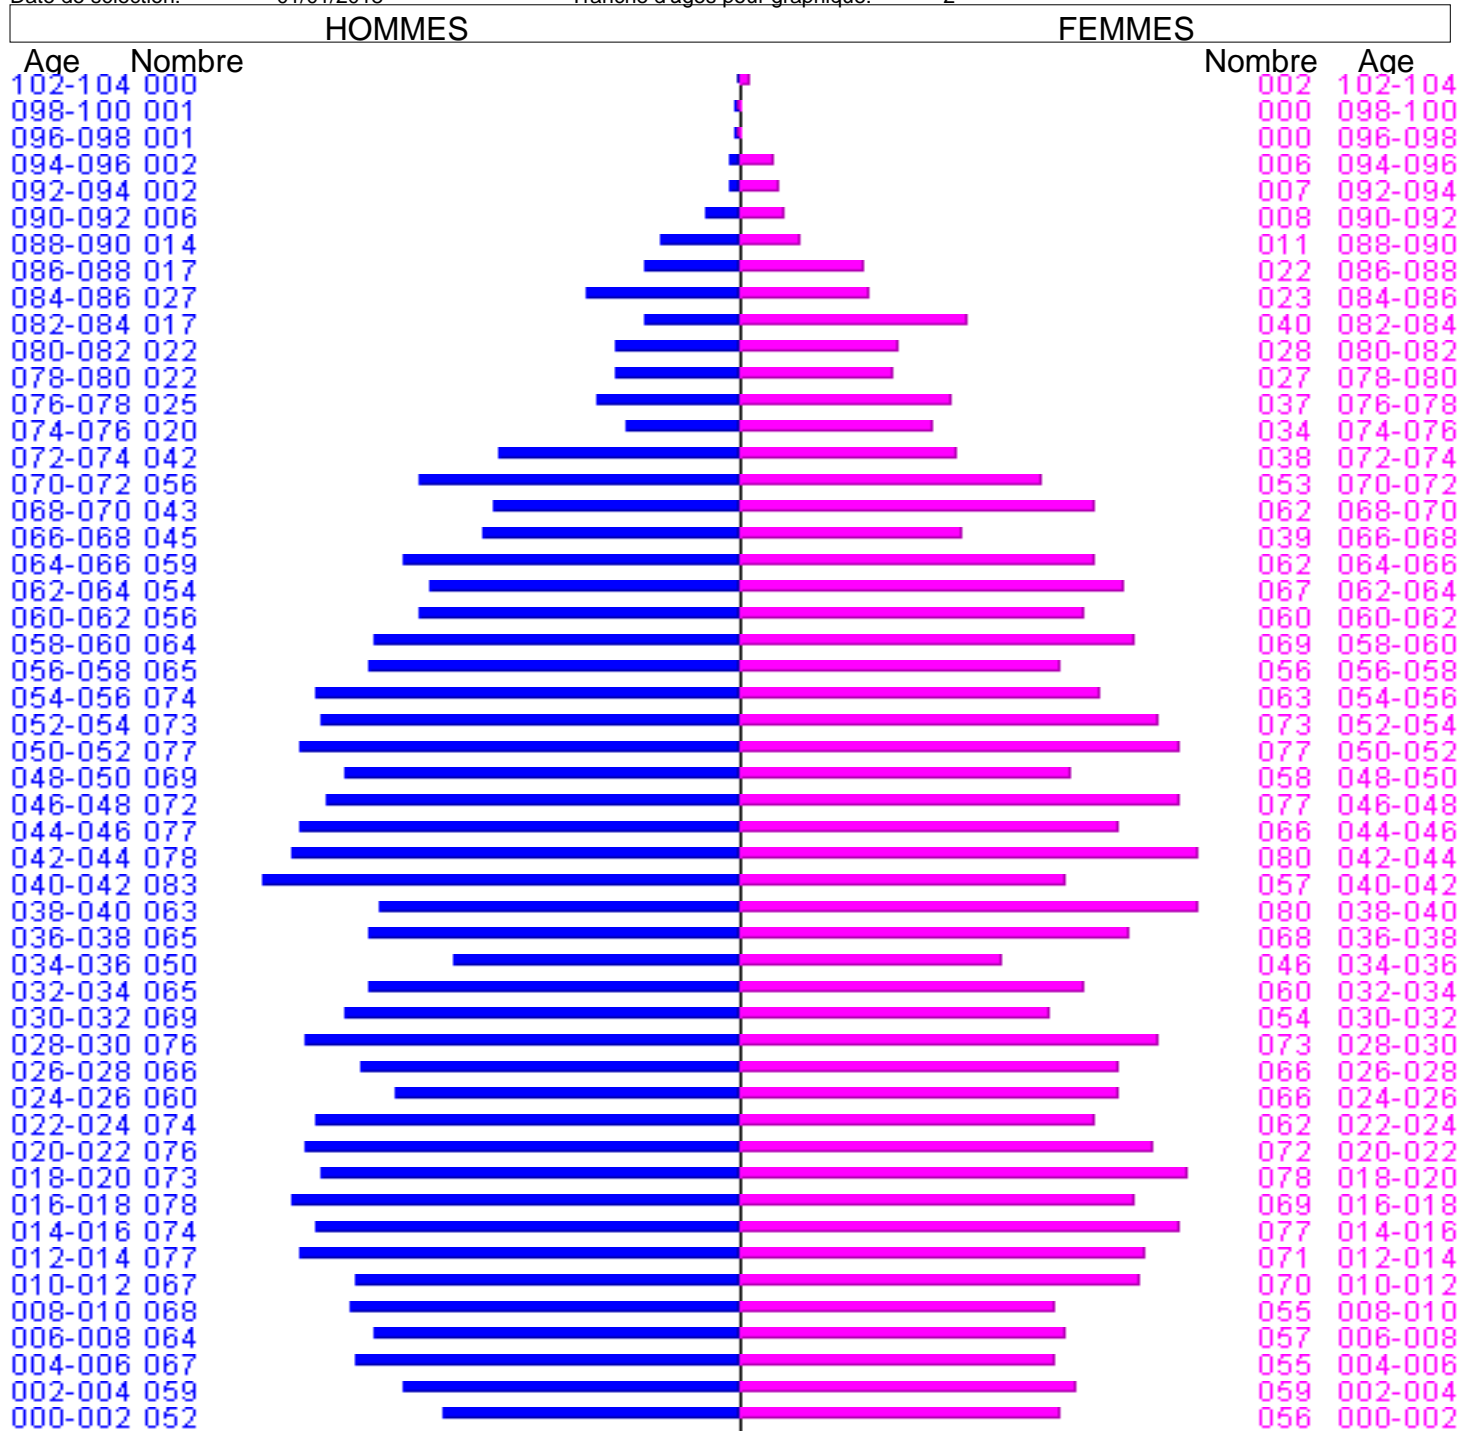

Luxembourg
Bastogne
commune de Gouvy

Critères de sélection

Code postal:

Type de quartier:

Naissance du

Nationalité:

Registre d'inscription:

Langue d'inscription:

Date de sélection: 01/01/2018

Code rue:

Quartiers:

au

Avec registre d'attente:

Non

Tranche d'âges pour graphique:

2

TOTAL HOMMES
2606

TOTAL GENERAL
5202

TOTAL FEMMES
2596

ÂGE MOYEN DES HABITANTS DE LA COMMUNE POUR L'ANNEE EN COURS :
HOMMES 38 MOYENNE FEMMES 40