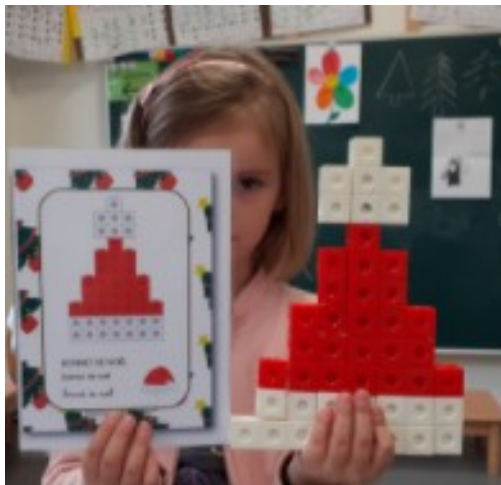

DÉCEMBRE

UNE CARTE POUR NOËL : PROJET INTERGÉNÉRATIONNEL ET DE SOLIDARITÉ.

Nous avons répondu positivement au projet proposé par l'échevine, Marine Winand, d'envoyer une carte postale à tous les aînés de 70 ans et plus de la commune pour les fêtes. Ce projet permet de rompre un court moment l'isolement des personnes âgées en leur apportant un peu de chaleur dans leur cœur à l'occasion des fêtes de fin d'année.

Merci saint Nicolas !

NOËL

Nous avons installé un sapin en classe.

Ensuite nous l'avons représenté de différentes manières.

avec de la plasticine

avec des pions

avec les technicos

avec des réglettes

avec des kaplas

avec des formes géométriques et des allumettes

en dessinant

Différentes activités.

Reproduire un modèle

Des casse-tête ou remplissage d'un sapin à l'aide de triangles.

tangram

le nombre mystère

mémory

dessin à la table lumineuse

activités mathématiques

Réalisation d'une carte de vœux

La carte de vœux des M2

JOURNÉE VERTE

Ce vendredi 15 décembre, en collaboration avec « La grande maison » éco-centre d'expression et de créativité, tous les enfants de l'école, accompagnés de quelques parents, ont aménagé les cours de récréation en créant différents jeux avec du matériel de récupération. Bancs, circuit de voitures, jeux coopératifs, food truck, guirlandes,... nous avons pu essayer de nouvelles techniques d'apprentissage et de bricolage.