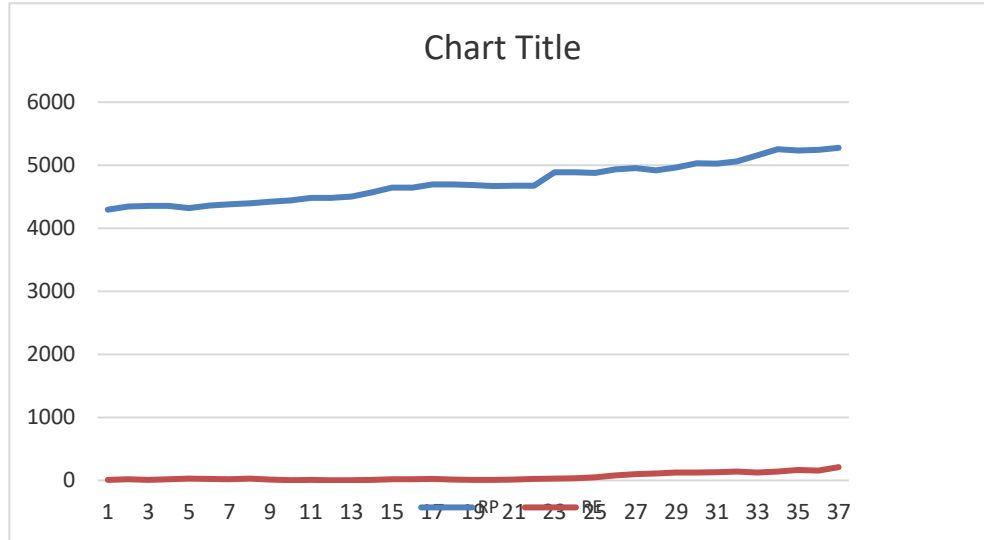

Année	RP	RE	Total
1987	4295	10	4305
1988	4343	17	4360
1989	4355	8	4363
1990	4353	18	4371
1991	4319	31	4350
1992	4361	23	4384
1993	4383	21	4404
1994	4397	29	4426
1995	4422	16	4438
1996	4441	5	4446
1997	4481	11	4492
1998	4480	2	4482
1999	4502	4	4506
2000	4567	6	4573
2001	4646	20	4666
2002	4646	19	4665
2003	4696	25	4721
2004	4696	14	4710
2005	4684	8	4692
2006	4668	7	4675
2007	4673	15	4688
2008	4673	25	4698
2009	4889	31	4920
2010	4887	36	4923
2011	4880	51	4931
2012	4936	82	5018
2013	4955	99	5054
2014	4921	110	5031
2015	4966	124	5090
2016	5029	126	5155
2017	5025	132	5157
2018	5061	141	5202
2019	5157	127	5284
2020	5254	139	5393
2021	5234	168	5402
2022	5245	158	5403
2023	5276	211	5487
2024	5211	262	5473

Crise Ukraine