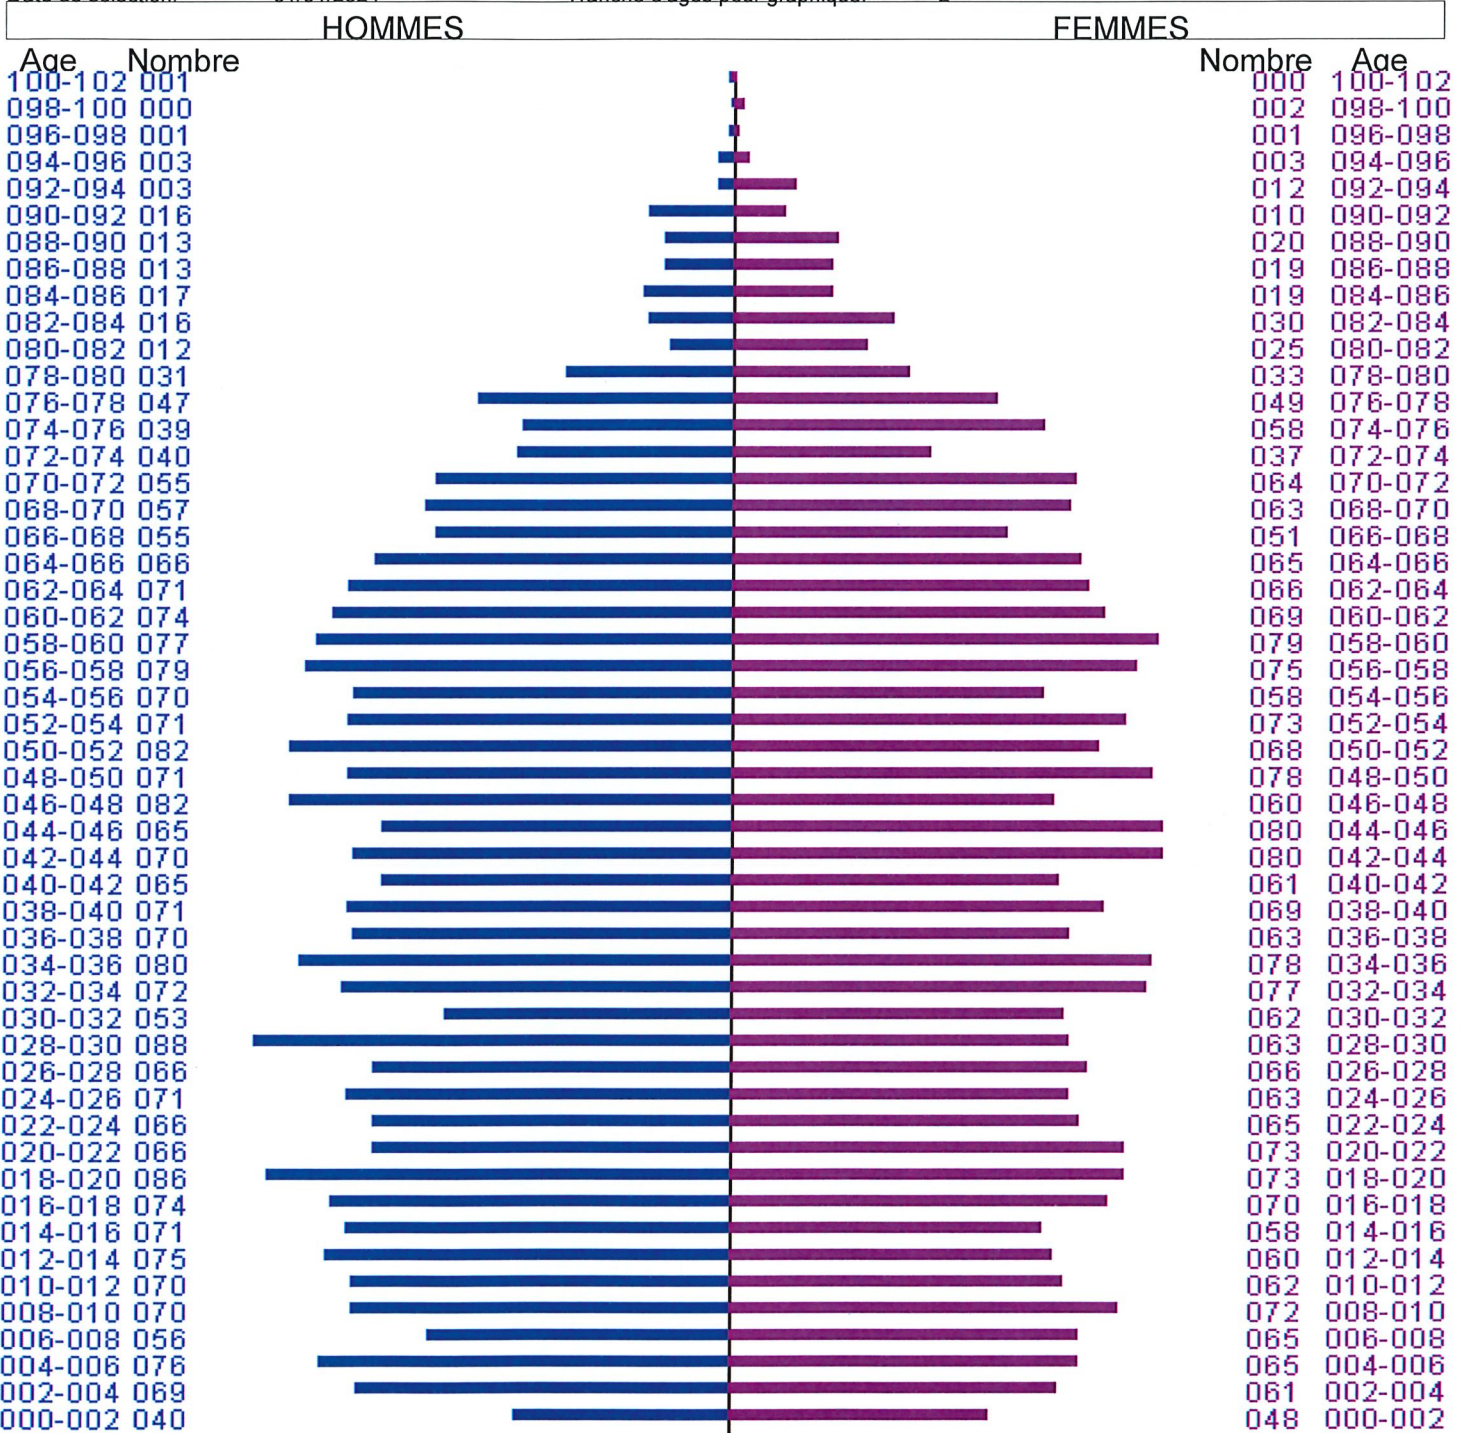

Luxembourg  
Bastogne  
commune de Gouvy

Critères de sélection

Code postal: 0001, 0002  
Type de quartier:  
Naissance du Nationalité:  
Registre d'inscription: 0001, 0002  
Langue d'inscription:  
Date de sélection: 01/01/2024

Code rue:  
Quartiers: au  
Avec registre d'attente:  
Tranche d'âges pour graphique: 2

TOTAL HOMMES  
2752

TOTAL GENERAL  
5473

TOTAL FEMMES  
2721

ÂGE MOYEN DES HABITANTS DE LA COMMUNE POUR L'ANNEE EN COURS :  
HOMMES 38 MOYENNE FEMMES 41